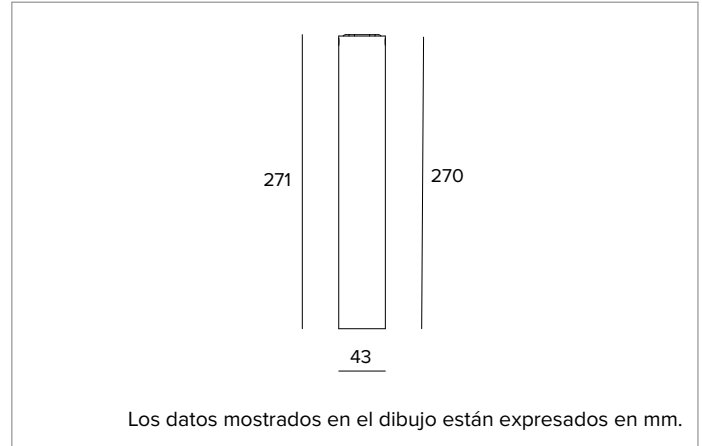

1T9781EL | LABEL 4 - Plafón**Luminaria a plafón LED para emisión de luz directa alimentada con tensión de red**

	4000K	H(m)	D(m)	E _{max} (lx)		
	Ra90		18°			
	Fixture Power	8W	1	0.31	4072	
	Source Flux	949lm	2	0.62	1018	
	Fixture Flux	601lm	3	0.93	452	
	Efficacy	76lm/W	4	1.24	255	
TS1955	I _{max} =4291cd/klm	I _{max}	4072cd	5	1.55	163

**LÁMPARA**

LED Chip on Board de alta eficiencia Ra90. 2700K-3500K bajo petición.

Clase de eficiencia energética: F**Potencia nominal:** 6,9W**Flujo nominal:** 949lm**Índice de reproducción cromática:** 90**Rf:** 90**Rg:** 98**CCT nominal:** 4000K**Duración útil (L80/B10):** >50000h tq +25°C**CARACTERÍSTICAS LUMINOTÉCNICAS**

Versión SP - óptica de precisión de policarbonato metalizado, filtro holográfico difusor y anillo cut off negro de silicóna.

Óptica: REFLECTOR**Apertura del haz de luz:** SP**Eficiencia óptica:** 63%**Flujo luminaria:** 601lm**Rendimiento luminoso:** 76lm/W**Seguridad fotobiológica:** Conforme al grupo de riesgo RG1 (Riesgo Bajo)**CARACTERÍSTICAS MECÁNICAS**

Cuerpo cilíndrico en aluminio mecanizado CNC y recubierto con pintura en polvo.

Color y acabado: Blanco yeso**Dimensiones:** D=43mm**Peso:** 0,4Kg**Grado de protección:** IP20**CARACTERÍSTICAS ELÉCTRICAS**